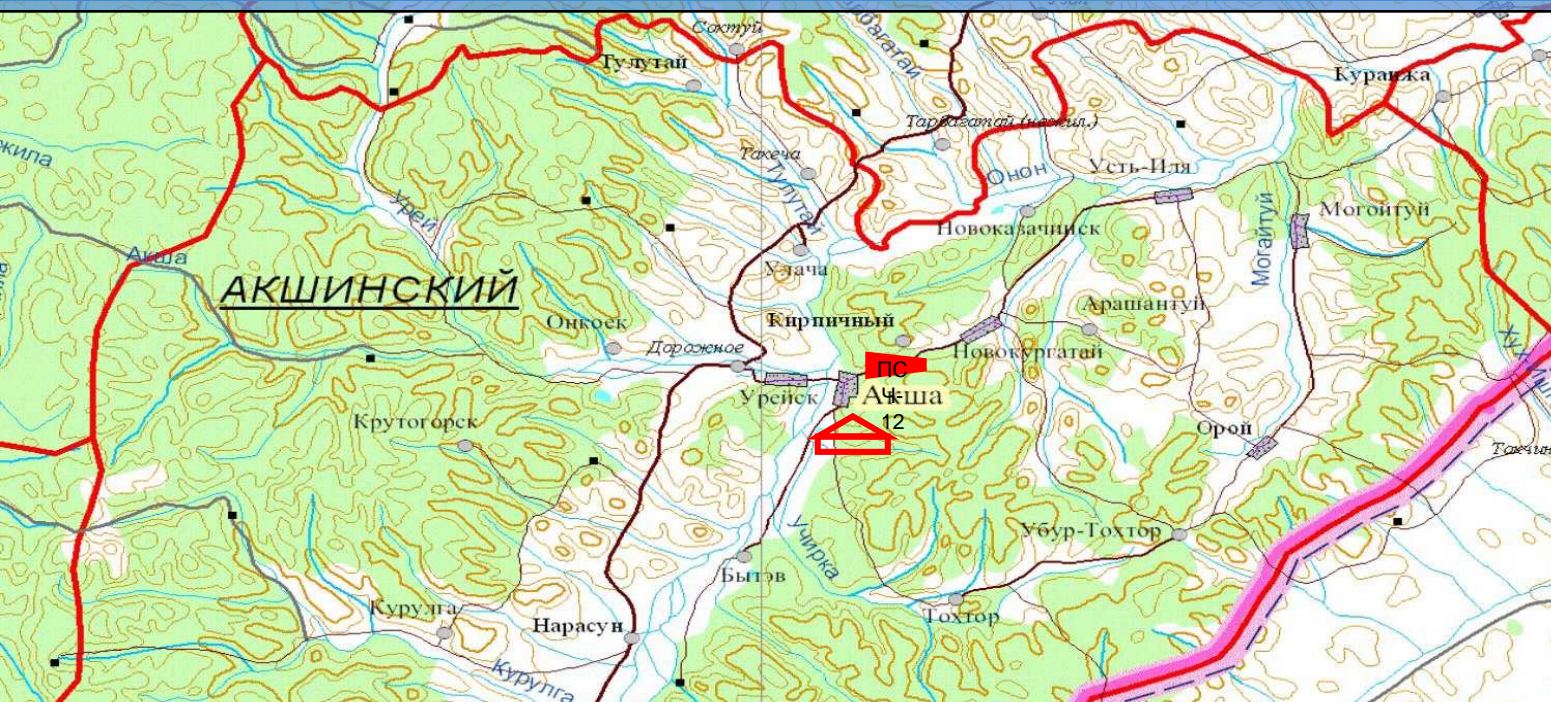

КРАТКАЯ ХАРАКТЕРИСТИКА АКШИНСКОГО РАЙОНА

Площадь территории района (км.кв.)	Кол-во населения района (чел.)	Количество н.п.		Кол-во назначенных старост	Кол-во созданных маневренных групп	Кол-во патрульно-маневренных групп	Кол-во патрульных групп	Кол-во рисков на территории МО в ТЗ АПК «БГ»
		Всего н.п.	Жилых н.п.					
7435	9 064	15	15	12	2	15	11	25

Адрес администрации: 674230, с. Акша Забайкальского края, ул.Партизанская, д.20.

Адрес электронной почты: edds_aksha@mail.ru

Телефон: (830-231)-3-15-15 ; 8-924-804-48-14

Факс: (830-231)-3-21-51.

Потенциально опасные объекты:
химически опасных – 0;
взрывопожароопасных – 0

Социально значимые объекты/в том числе с круглосуточным пребыванием людей:

общеобразовательные школы – 15;
детские сады – 12;
высшие учебные заведения – 0;
ДОЛ – 1;
спортивная школа – 1;
дом детского творчества – 1;
детский дом – 1;
учреждения здравоохранения – 3/1;
детская больница – 1;
родильный дом – 1;
аптека – 1;
музеи – 1;
библиотеки – 1;
- объекты религиозного культа (храмы, монастыри) – 1 (православные христианские)

Район расположен на юге Забайкальского края в 269 км. от г. Читы.

Район граничит: на юго-западе с Кыринским районом, на севере с Дульдургинским районом, на востоке с Ононским районом, на северо-западе с Улётовским, на юге с МНР.

Рельеф района с преобладанием средневысотных гор и разделяющих их межгорных котловин. Значительная площадь района занята лесами 406360 га. По району протекает река Онон, под водными источниками занята 3914 га.