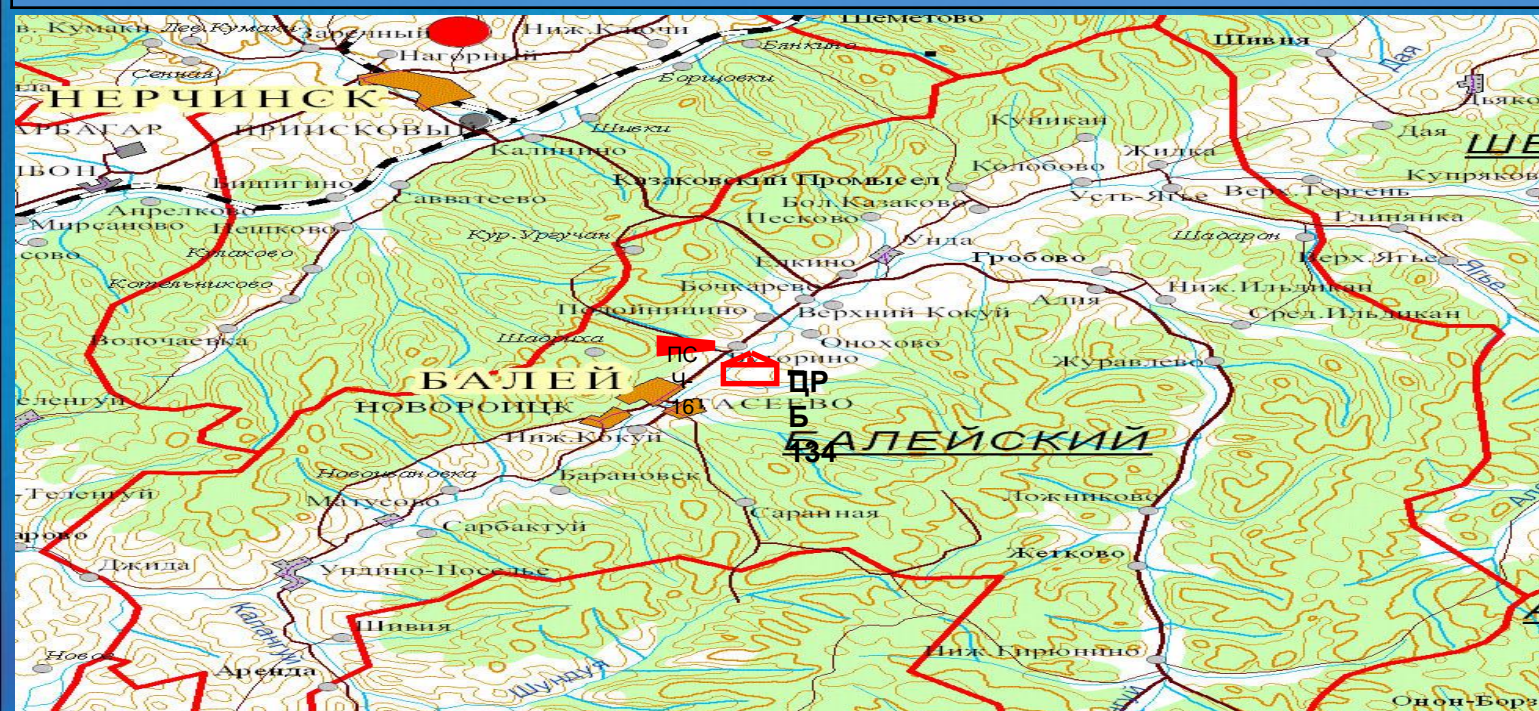

КРАТКАЯ ХАРАКТЕРИСТИКА БАЛЕЙСКОГО РАЙОНА

Площадь территории района (км.кв.)	Кол-во населения района (чел.)	Количество н.п.		Кол-во назначенных старост	Кол-во созданных маневренных групп	Кол-во патрульно-маневренных групп	Кол-во патрульных групп	Кол-во рисков на территории МО в ТЗ АПК «БГ»
		Всего н.п.	Жилых н.п.					
4930	17 985	32	31	21	2	32	10	22

Адрес администрации: 673450, г. Балей, ул. Ленина, 24. Координаты: 51° 44'19.09"N (51.738637) 36° 9'4.47"E (36.151243).

Адрес электронной почты: pochta@baley.e-zab.ru

Телефон: тел.: (8-30-232) 5-13-33, (8-30-232) 5-15-55, (8-30-232) 5-11-12

Факс: (8-30-232)5-15-55, (8-30-232)5-11-12

Потенциально опасные объекты:
химически опасных – 0;
взрывопожароопасных – 0

Социально значимые объекты/в том числе с круглосуточным пребыванием людей:
высшее учебное заведение – 1;
общеобразовательные школы – 18;
детские сады – 16;
Детский дом – 2;
Дом детского творчества – 1;
Спортивная школа -1;
Дом престарелых – 2;
учреждения здравоохранения – 1/26,
музеи – 0;
библиотеки – 0.

*Балейский район относится к группе восточных районов Забайкальского края и расположен в её лесостепной части. Местность района преимущественно низкогорная (абс.выс.450-1000 м), а на отдельных участках среднегорная (до 1300 м), лесистая пересеченная долинами рек Унда и Талангуй.
Промышленность района составляют четыре золотодобывающих предприятия*