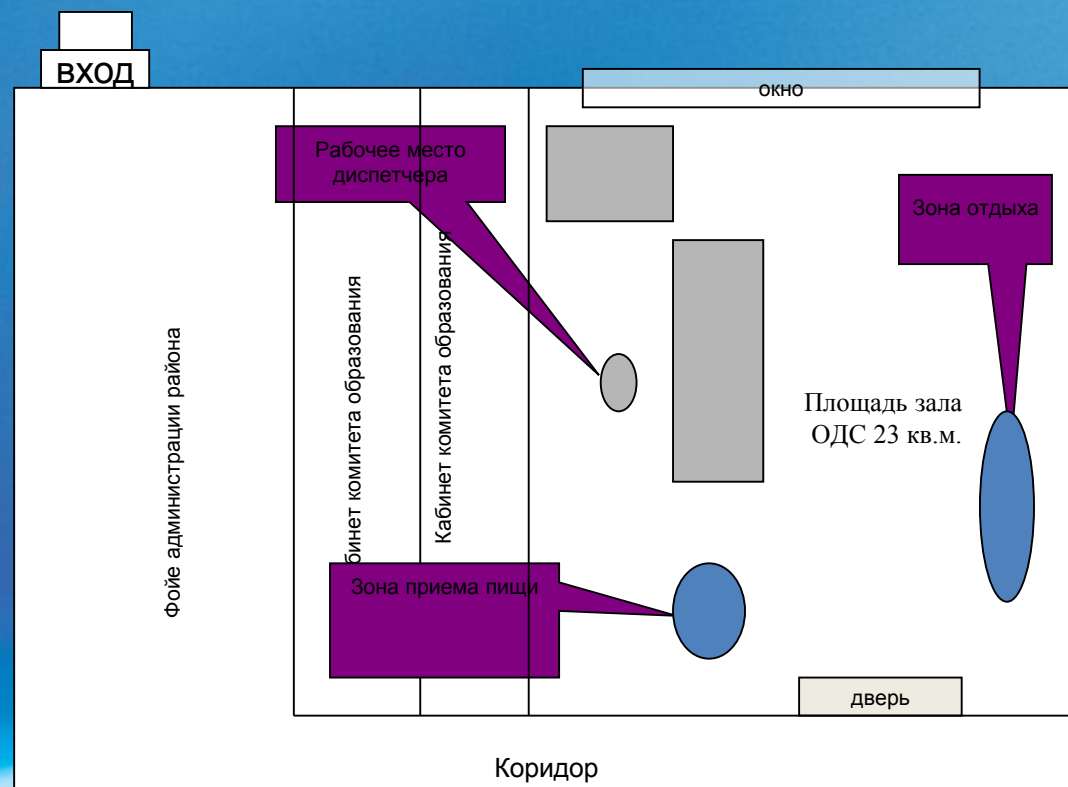

**ОБЩАЯ ПЛОЩАДЬ – 48 КВ. М.
ПЛОЩАДЬ ЗАЛА ОДС – 30 КВ. М.**

ЗАЛ ОПЕРАТИВНОЙ ДЕЖУРНОЙ СМЕНЫ ЕДДС БАЛЕЙСКОГО МУНИЦИПАЛЬНОГО РАЙОНА

Кабинет оперативного управления (комната оперативного дежурного) ЕДДС Балейского района