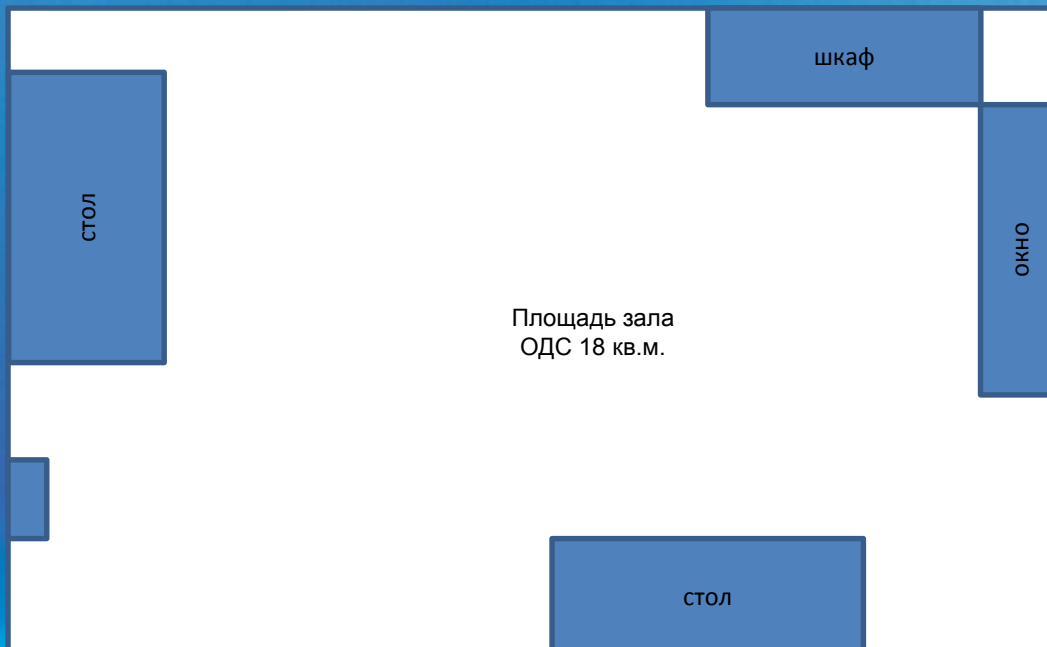

РАЗМЕЩЕНИЕ ЕДДС АЛЕКСАНДРОВО-ЗАВОДСКОГО РАЙОНА

ЕДДС АЛЕКСАНДРОВО-ЗАВОДСКОГО РАЙОНА РАЗМЕЩЕНА В ЗДАНИИ АДМИНИСТРАЦИИ НА ПЕРВОМ ЭТАЖЕ.

**ОБЩАЯ ПЛОЩАДЬ – 22 КВ. М.
ПЛОЩАДЬ ЗАЛА ОДС – 18 КВ. М.**

Адрес:

Российская Федерация, 674640,
с. Александровский Завод
ул. Комсомольская, 6
Факс (30240) 2-11-00