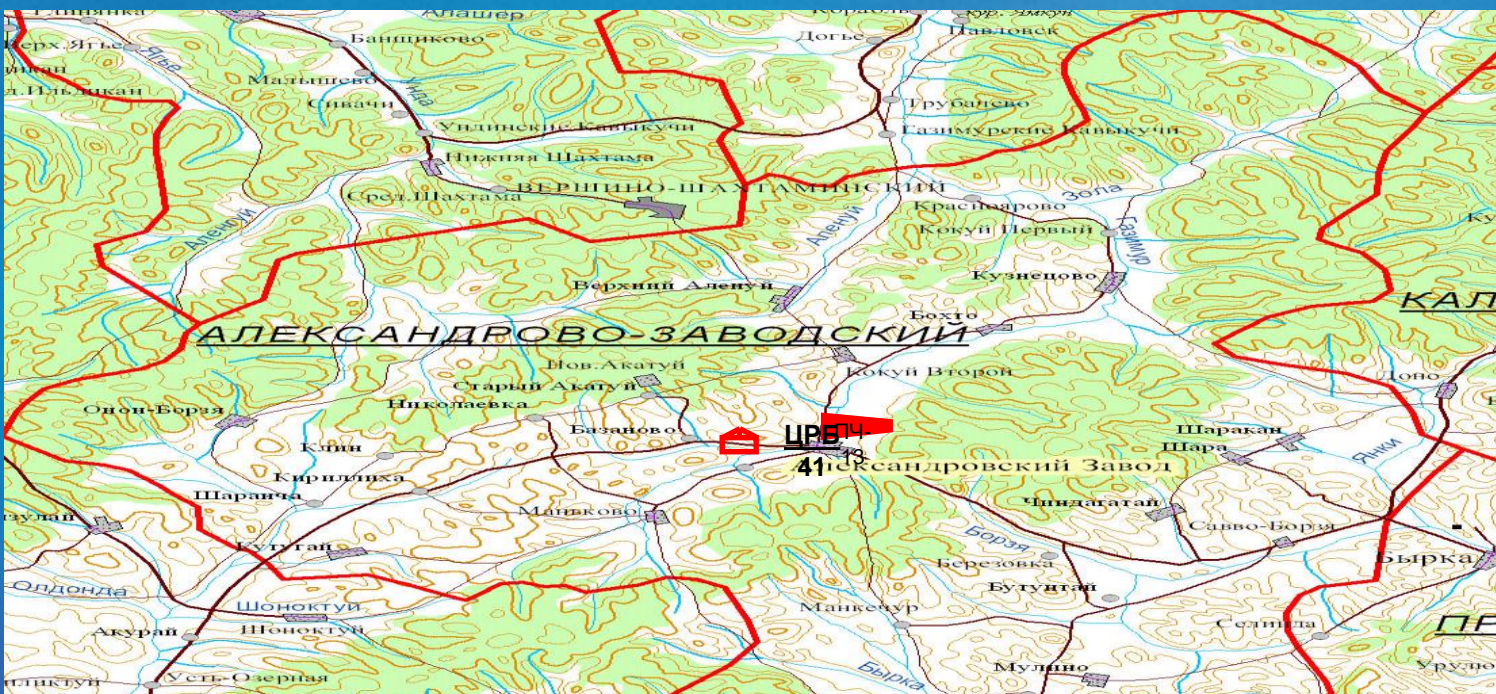

КРАТКАЯ ХАРАКТЕРИСТИКА АЛЕКСАНДРОВО-ЗАВОДСКОГО РАЙОНА

Площадь территории района (км.кв.)	Кол-во населения района (чел.)	Количество н.п.		Кол-во назначенных старост	Кол-во созданных маневренных групп	Кол-во патрульно-маневренных групп	Кол-во патрульных групп	Кол-во рисков на территории МО в ТЗ АПК «БГ»
		Всего н.п.	Жилых н.п.					
7100	7 580	27	27	16	3	27	11	19

Адрес администрации 674640 с. Александровский Завод. ул. Комсомольская,6

Телефон: тел:8-30-240-2-13-51.; 8-30-240-2-13-52.

Факс: 8-30-240-2-13-55

Потенциально опасные объекты:

химически опасных – 0;
взрывопожароопасных – 1.

Социально значимые объекты/в том числе с круглосуточным пребыванием людей:

общеобразовательные школы – 19;
детские сады – 9;
Детские дома – 1;
учреждения здравоохранения – 1
(на 41 койку);
музеи – 0;
дом культуры – 25;
библиотеки – 0;
аптеки – 10;
- объекты религиозного культа (храмы,
монастыри) – 0.

Александрово-Заводский район входит в состав Забайкальского края. Он граничит на севере с Борзинским и Балейским , на западе с Газ-Заводским , на востоке с Краснокаменский, на юге с Приаргунским районами ..