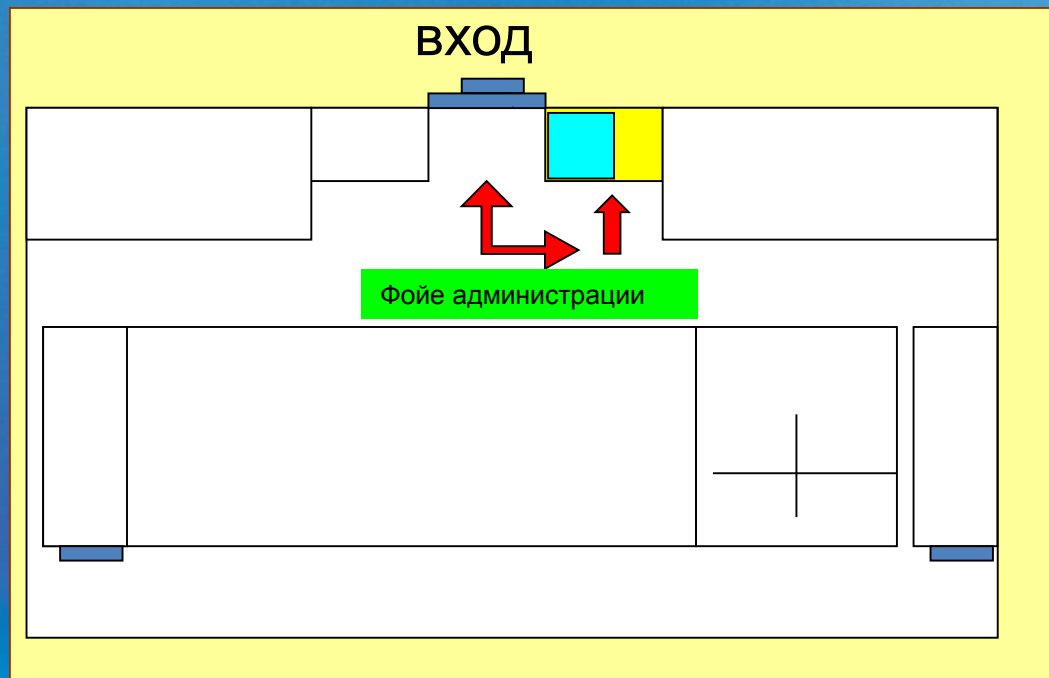

**ОБЩАЯ ПЛОЩАДЬ – 39 КВ. М.
ПЛОЩАДЬ ЗАЛА ОДС – 29 КВ. М.**

Полезная площадь 39 м²

Площадь зала ОДС 29 м²

ЗАЛ ОПЕРАТИВНОЙ ДЕЖУРНОЙ СМЕНЫ ЕДДС БОРЗИНСКОГО МУНИЦИПАЛЬНОГО РАЙОНА

Комната оперативного дежурного ЕДДС Борзинского района