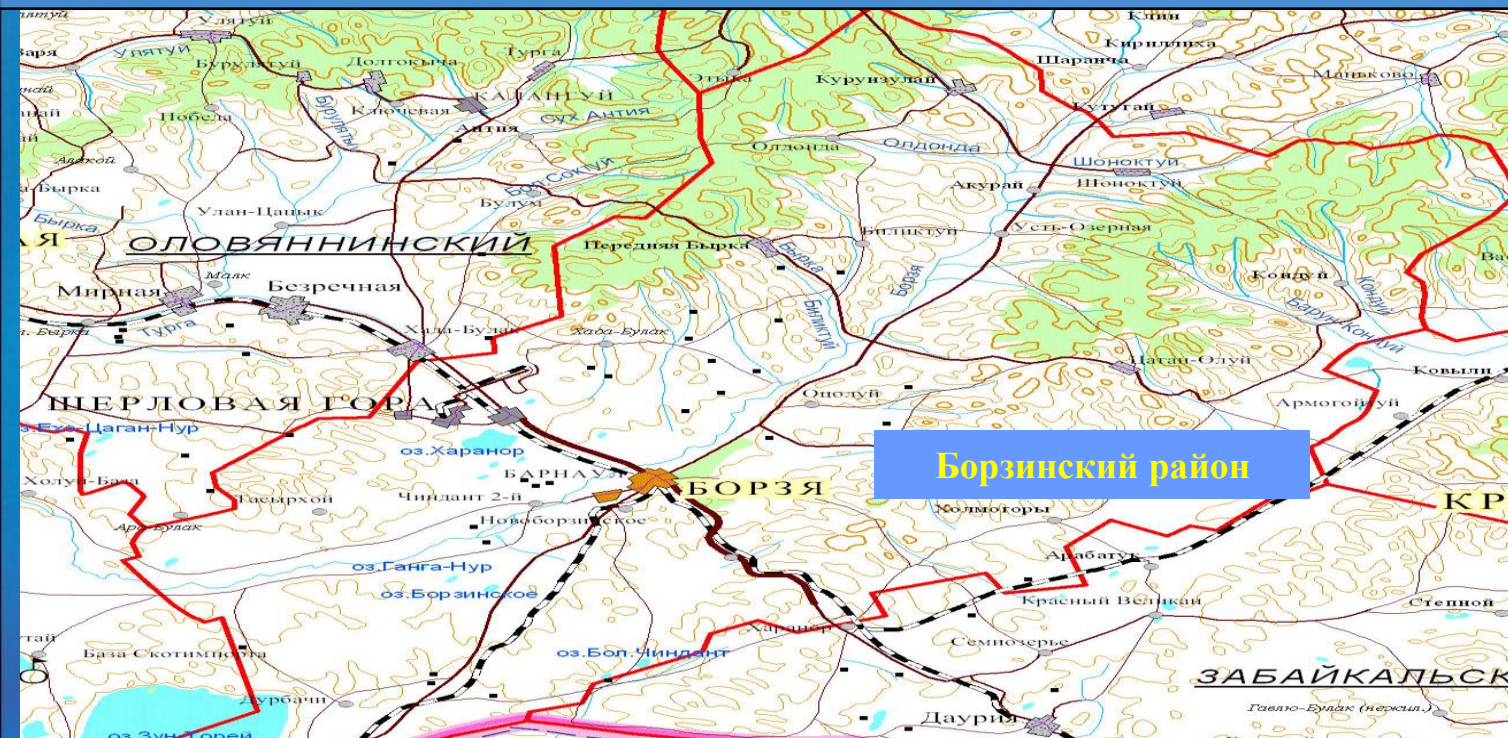

КРАТКАЯ ХАРАКТЕРИСТИКА БОРЗИНСКОГО РАЙОНА

Площадь территории района (км.кв.)	Кол-во населения района (чел.)	Количество н.п.		Кол-во назначенных старост	Кол-во созданных маневренных групп	Кол-во патрульно-маневренных групп	Кол-во патрульных групп	Кол-во рисков на территории МО в ТЗ АПК «БГ»
		Всего н.п.	Жилых н.п.					
8848	47 409	24	24	15	2	24	16	27

Адрес администрации: 674600, г. Борзя, ул. Ленина, 37

Адрес электронной почты: e-mail: edds-borzya@yandex.ru

Телефон: 8(30233) 2-21-72

Факс: 8(30233) 3-21-72

Потенциально опасные объекты:
химически опасных – 0;
взрывопожароопасных – 6

Социально значимые объекты/в том числе с круглосуточным пребыванием людей:

- общеобразовательные школы – 45;
- учебные заведения – 1;
- детские сады – 20;
- дом детского творчества – 1;
- музыкальная школа – 1;
- спортивная школа – 1;
- детский дом – 1;
- учреждения здравоохранения – 3, (на 355 коек) из них:
  городская больница – 1;
- детская больница – 1;
- родильный дом – 1;
- кинотеатры – 1;
- клуб – 1;
- библиотеки – 0.

Борзинский район входит в состав Забайкальского края. Он граничит на севере с Александрово-Заводским, на северо-западе с Бaleyским, на западе с Оловяннинским, на востоке с Краснокаменским, на юге с Забайкальским районами. В юго-западной части имеет участок границы с Монголией и Ононского района.