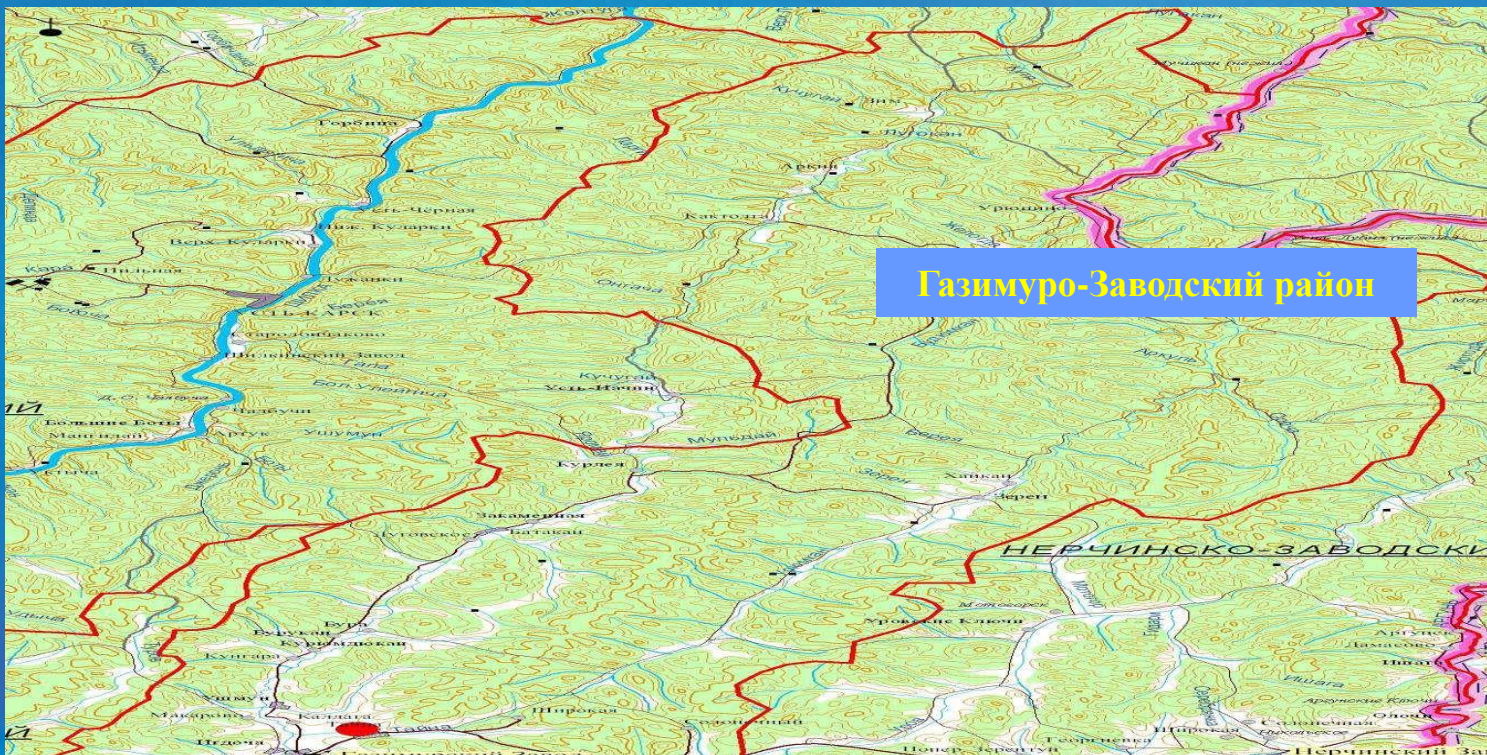

ПАСПОРТ

Единой дежурно-диспетчерской службы
Газимуро-Заводского района
Забайкальского края

КРАТКАЯ ХАРАКТЕРИСТИКА ГАЗИМУРО-ЗАВОДСКОГО РАЙОНА

Площадь территории района (км.кв.)	Кол-во населения района (чел.)	Количество н.п.		Кол-во назначенных старост	Кол-во созданных маневренных групп	Кол-во патрульно-маневренных групп	Кол-во патрульных групп	Кол-во рисков на территории МО в ТЗ АПК «БГ»
		Всего н.п.	Жилых н.п.					
14394	8812	29	27	10	2	29	8	25

Газимуро-Заводский район входит в состав Забайкальского края. Он граничит на севере с Могочинским, Сретенским, районами, на юге-западе с Шелопугинским, Александрово-Заводским районами. На востоке с Нер-Заводским районом.