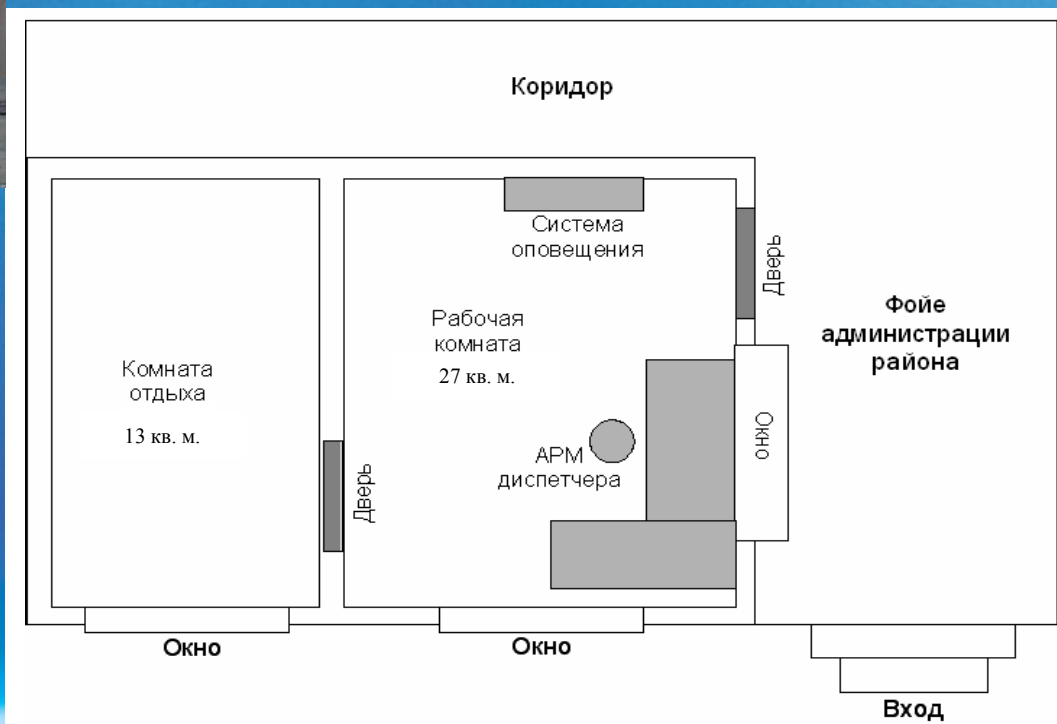

Сот. 8-924-576-40-28

**ЕДДС ГАЗИМУРО-ЗАВОДСКОГО
РАЙОНА РАЗМЕЩЕНА В ЗДАНИИ
АДМИНИСТРАЦИИ НА ПЕРВОМ
ЭТАЖЕ.**

**ОБЩАЯ ПЛОЩАДЬ – 40 КВ. М.
ПЛОЩАДЬ ЗАЛА ОДС – 27 КВ. М.**

ЗАЛ ОПЕРАТИВНОЙ ДЕЖУРНОЙ СМЕНЫ ЕДДС ГАЗИМУРО-ЗАВОДСКОГО МУНИЦИПАЛЬНОГО РАЙОНА