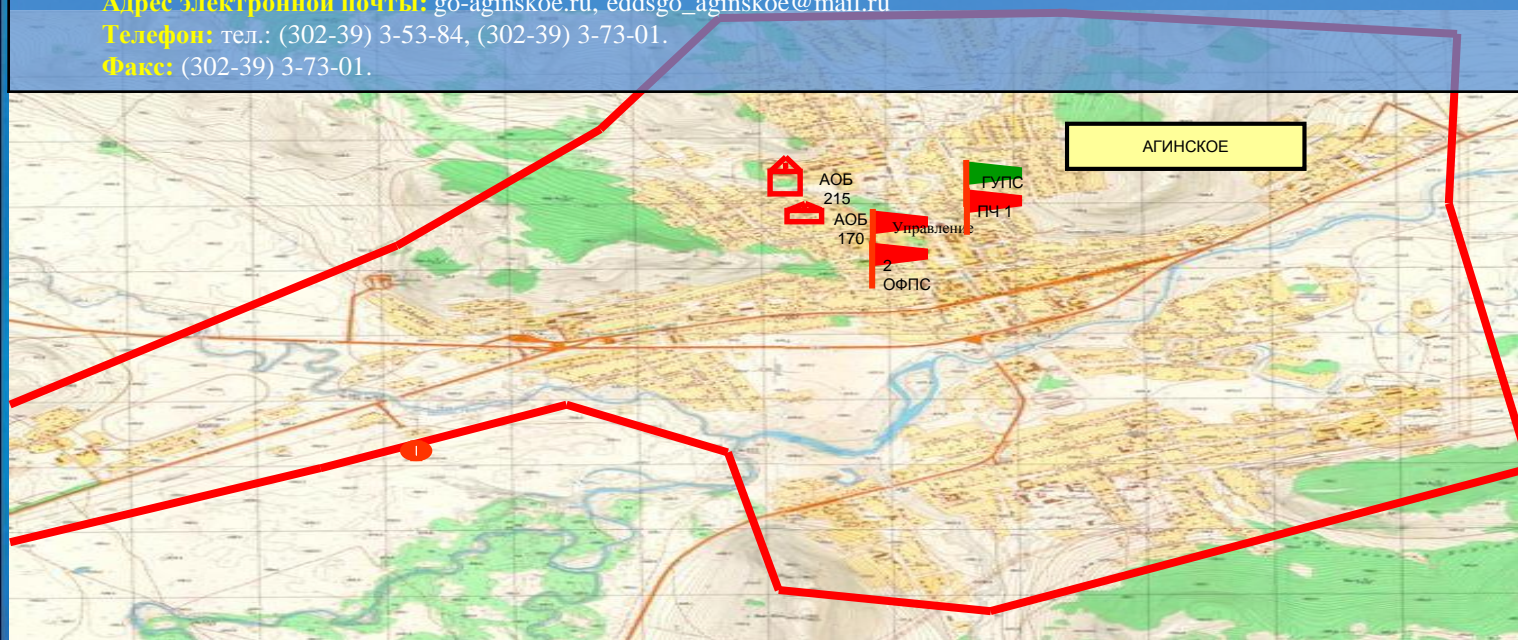

КРАТКАЯ ХАРАКТЕРИСТИКА ГО «Поселок Агинское» Забайкальского края

Площадь территории района (км.кв.)	Кол-во населения района (чел.)	Количество н.п.		Кол-во назначенных старост	Кол-во созданных маневренных групп	Кол-во патрульно-маневренных групп	Кол-во патрульных групп	Кол-во рисков на территории МО в ТЗ АПК «БГ»
		Всего н.п.	Жилых н.п.					
65	17 847	2	2		1	2	1	18

Адрес администрации: 687000, п. Агинское, ул. Ленина, 43. Координаты: 51° 6' 43" N ;114° 32'9.47"E .

Адрес электронной почты: go-aginskoe.ru, eddsgo_aginskoe@mail.ru

Телефон: тел.: (302-39) 3-53-84, (302-39) 3-73-01.

Факс: (302-39) 3-73-01.

Потенциально опасные объекты:

химически опасных – 0;
взрывопожароопасных – 0

Социально значимые объекты/в том числе с круглосуточным пребыванием людей:

общеобразовательные школы – 6;
высшие учебные заведения – 2;
детские сады – 11;
учреждения здравоохранения – 2/3
из них:
больница – 2(на 288 коек);
поликлиника – 3;
учреждения культуры – 8;
Досуговый центр – 3;
Спортивные учреждения – 4;
Детские спортплощадки - 21
объекты религиозного культа (храмы, монастыри) – 1
библиотеки – 6 (в школах);
- объекты религиозного культа – 1 (дацан)

Поселок расположен в довольно широкой безлесной долине реки Аги. С юга примыкают лесистые северные склоны Борщовочного хребта.

Наиболее развитые отрасли промышленности: промкомбинат, птицекомбинат, маслозавод, типография.

На территории городского округа проходит автомобильная дорога федерального значения А-350 «Чита-Забайкальск до границы с Китаем»