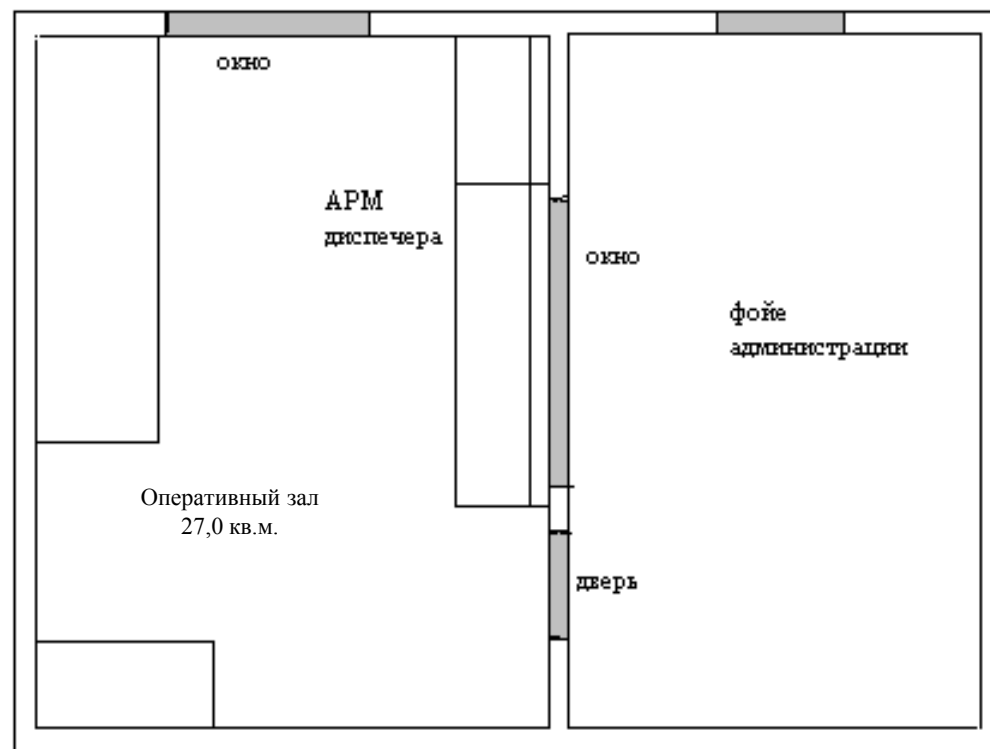

**ОБЩАЯ ПЛОЩАДЬ – 52 КВ. М.  
ПЛОЩАДЬ ЗАЛА ОДС – 32 КВ. М.**