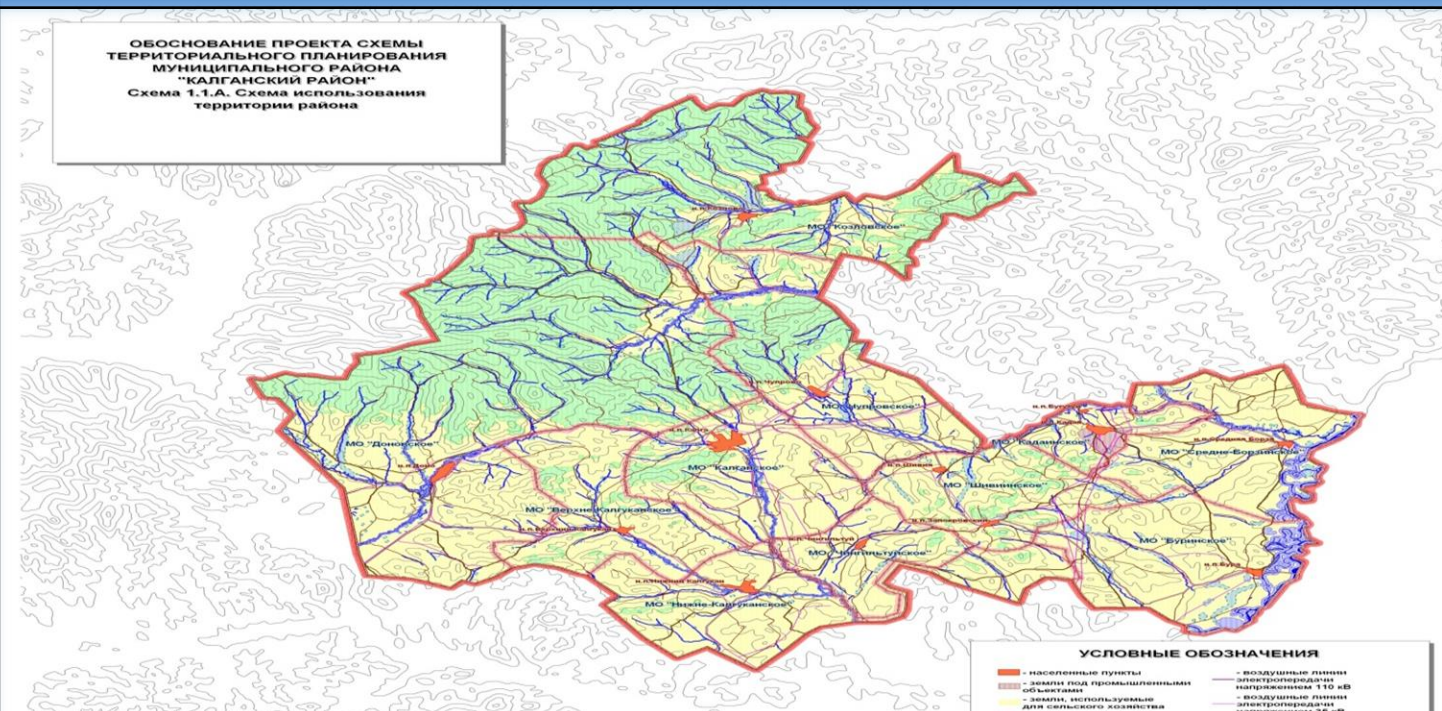

КРАТКАЯ ХАРАКТЕРИСТИКА КАЛГАНСКОГО РАЙОНА

Площадь территории района (км.кв.)	Кол-во населения района (чел.)	Количество н.п.		Кол-во назначенных старост	Кол-во созданных маневренных групп	Кол-во патрульно-маневренных групп	Кол-во патрульных групп	Кол-во рисков на территории МО в ТЗ АПК «БГ»
		Всего н.п.	Жилых н.п.					
3233	7 612	15	15	1	2	15	10	21

Адрес администрации: 674340, Забайкальский край, Калганский район, с. Калга, ул. 60 лет Октября, 3.

Адрес электронной почты: kalgaraiadm@mail.ru.

Телефон: тел.: 8(30249)4-11-40.

Факс: (30249) 4-11-40.

Потенциально опасные объекты:
химически опасных – нет.
взрывопожароопасных – нет.

Социально значимые объекты/в том числе с круглосуточным пребыванием людей:
общеобразовательные школы – 8;
детские сады – 2;
спортивная школа – 1;
детский лом – 1;
учреждения здравоохранения – 1 (на 46 коек);
кинотеатры – 0;
библиотеки – 0;
клуб – 9;
- объекты религиозного культа (храмы, монастыри) – 0 (церковь)

Район располагается в зоне малорасчленённого низкогорья с общими участками холмистого рельефа и равнин. По территории района протекают две реки Аргунь и Средняя Борзя.

Наиболее развита золотодобывающая промышленность.

На территории района функционируют 98 предприятий и учреждений.