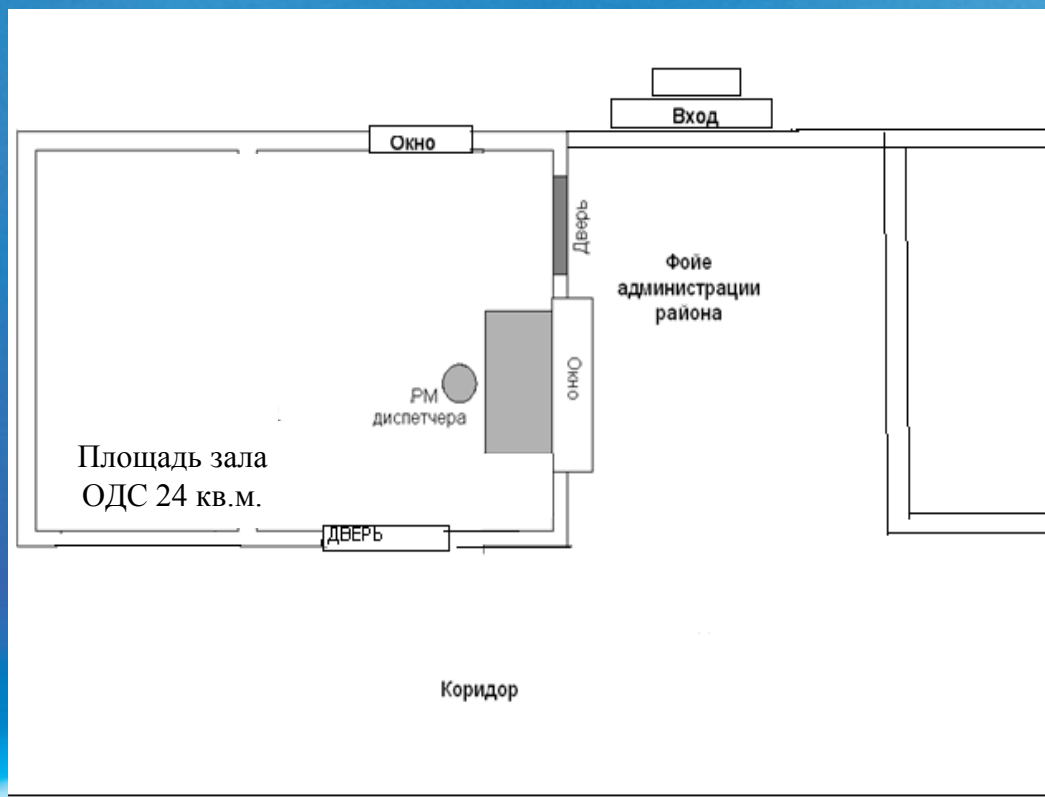

**ЕДДС С. КАЛГА КАЛГАНСКОГО
РАЙОНА ЗАБАЙКАЛЬСКОГО КРАЯ
РАЗМЕЩЕНА В ЗДАНИИ
АДМИНИСТРАЦИИ
МУНИЦИПАЛЬНОГО РАЙОНА
«КАЛГАНСКИЙ РАЙОН».**

**ОБЩАЯ ПЛОЩАДЬ – 24 КВ. М.
ПЛОЩАДЬ ЗАЛА ОДС – 24 КВ. М.**

ЗАЛ ОПЕРАТИВНОЙ ДЕЖУРНОЙ СМЕНЫ ЕДДС КАЛГАНСКОГО МУНИЦИПАЛЬНОГО РАЙОНА