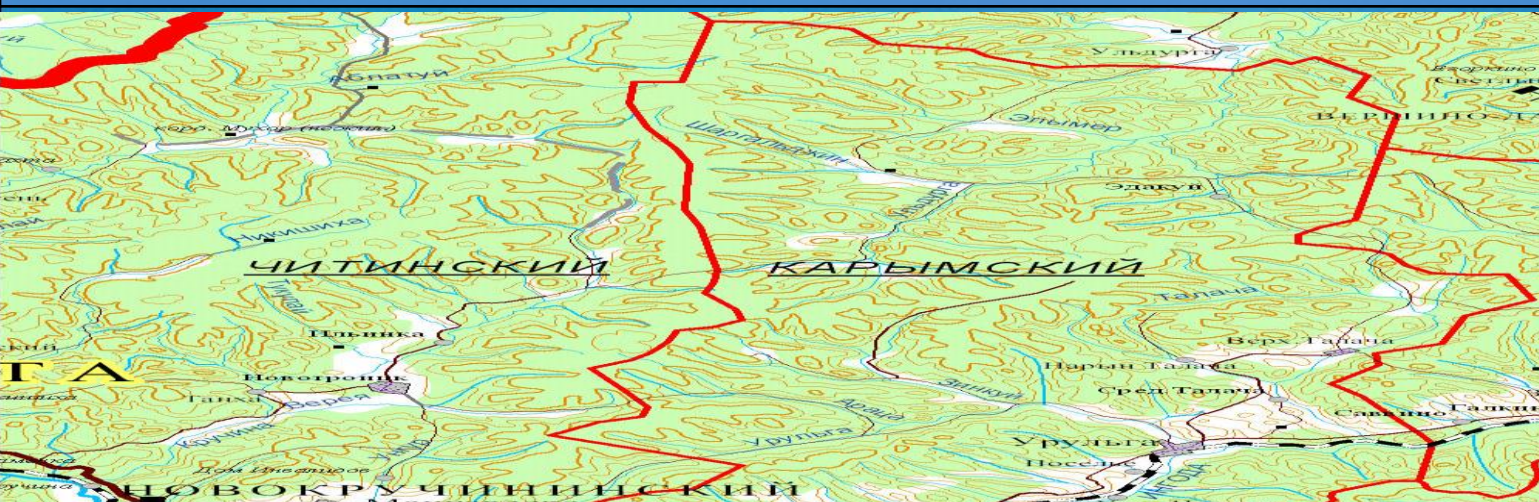

КРАТКАЯ ХАРАКТЕРИСТИКА КАРЫМСКОГО РАЙОНА

Площадь территории района (км.кв.)	Кол-во населения района (чел.)	Количество н.п.		Кол-во назначенных старост	Кол-во созданных маневренных групп	Кол-во патрульно-маневренных групп	Кол-во патрульных групп	Кол-во рисков на территории МО в ТЗ АПК «БГ»
		Всего н.п.	ЖИЛЫХ н.п.					
8005	35 291	27	27	13	5	27	13	19

Адрес администрации: 673300, Забайкальский край, п. Карымское, ул. Ленинградская, 77. Координаты: 51° 37' 00" С.Ш. 114° 20' 59" В.Д.

Адрес электронной почты: amrkr@mail.ru

Телефон: тел.: (30234) 3-30-00, (30234) 3-11-46, (30234) 3-12-83, (30234) 3-11-09.

Факс: (30234) 3-30-00, (30234) 3-11-46.

Потенциально опасные объекты:
химически опасных - 0;
взрывопожароопасных - 1.

Социально значимые объекты/в том числе с круглосуточным пребыванием людей:

- общеобразовательные школы – 16;
- детские сады – 12;
- учреждения здравоохранения – 9, из них:
  - областного подчинения: 9, (больниц на 4510 коек);
  - прочих – 1(ж.д. поликлиника).
- театры – нет;
- музеи – нет;
- кинотеатры – 1;
- библиотеки – 11;
- объекты религиозного культа (храмы, монастыри) – 1 (православный храм)

Рельеф местности гористый. Преобладают средневысотные и низкие горы.

По территории протекает река Ингода.

Определяется развитие агропромышленного комплекса, предприятия которого ориентированы в основном на производство животноводческой продукции, выращивание овощных культур; промышленное производство представлено предприятиями: лесозаготовки и переработки древесины, пищевой промышленности, по ремонту и строительству автомобильных дорог и мостов, по обслуживанию, ремонту и эксплуатации объектов ЖКХ.

На территории муниципального района «Карымский район» зарегистрировано 280 субъектов хозяйствования различных форм собственности и индивидуальных предпринимателей – 803.

Пгт. Карымское является крупным железнодорожным узлом федерального значения, через который проходят железнодорожные магистрали в северном, южном, восточном и западном направлениях.