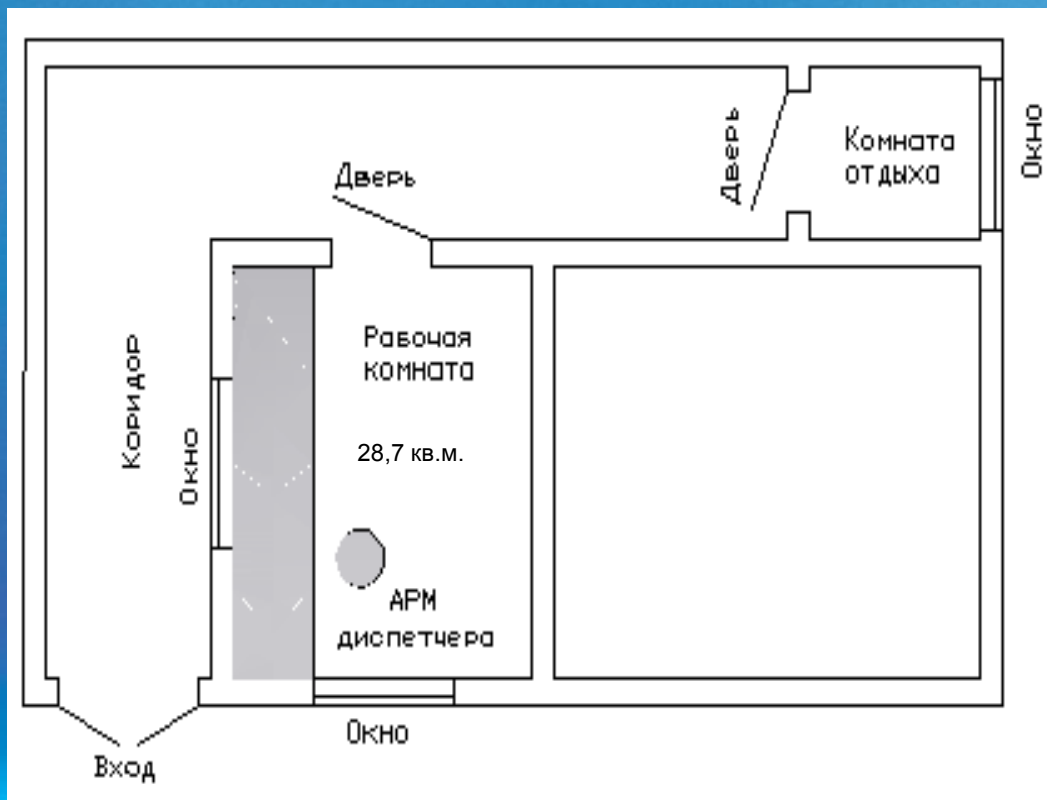

**ОБЩАЯ ПЛОЩАДЬ – 43,7 КВ. М.
ПЛОЩАДЬ ЗАЛА ОДС – 28,7 КВ. М.**

ЗАЛ ОПЕРАТИВНОЙ ДЕЖУРНОЙ СМЕНЫ ЕДДС КЫРИНСКОГО МУНИЦИПАЛЬНОГО РАЙОНА

Комната оперативного дежурного ЕДДС Кыринского района

ЧИСЛЕННОСТЬ ЕДДС КЫРИНСКОГО РАЙОНА