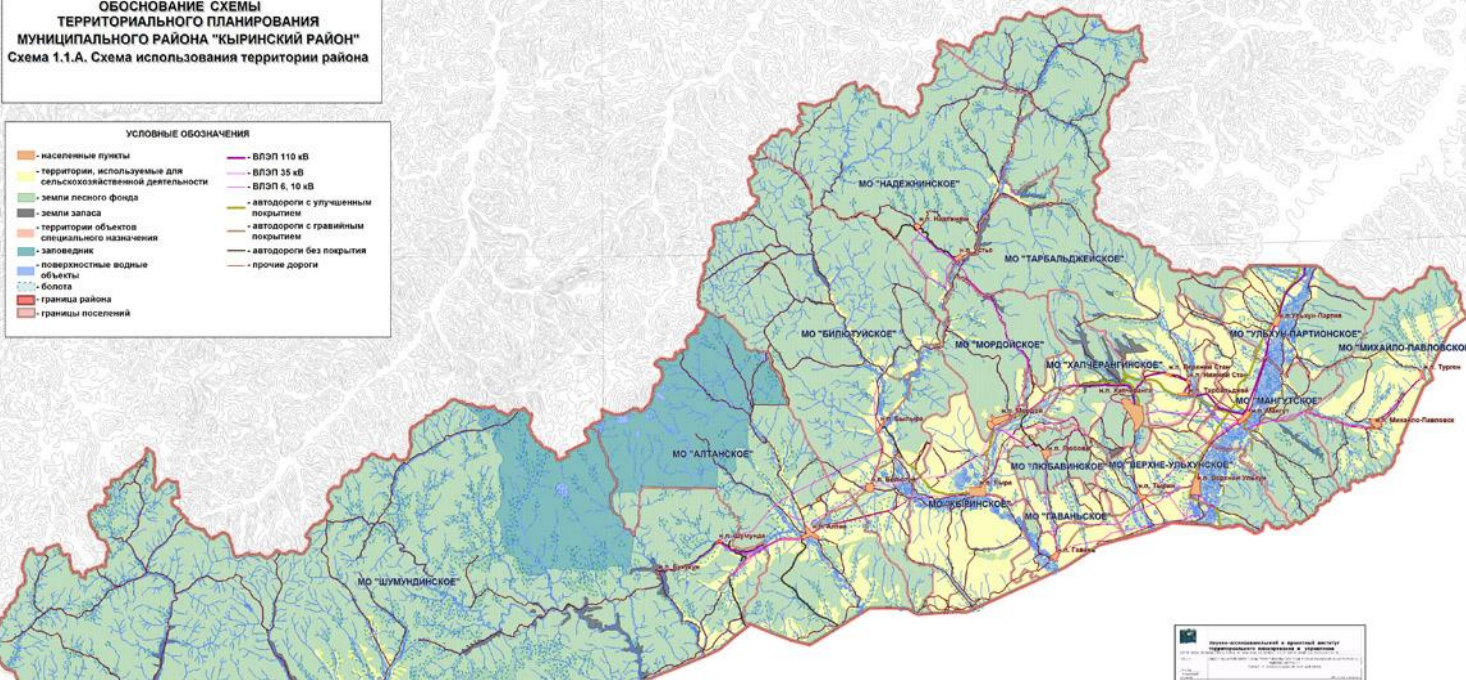

ПАСПОРТ

Единой дежурно-диспетчерской службы
Кыринского муниципального района
Забайкальского края

КРАТКАЯ ХАРАКТЕРИСТИКА КЫРИНСКОГО РАЙОНА

Площадь территории района (км.кв.)	Кол-во населения района (чел.)	Количество н.п.		Кол-во назначенных старост	Кол-во созданных маневренных групп	Кол-во патрульно-маневренных групп	Кол-во патрульных групп	Кол-во рисков на территории МО в ТЗ АПК «БГ»
		Всего н.п.	Жилых н.п.					
16400	12 457	21	21	13	4	21	14	23

УСЛОВНЫЕ ОБОЗНАЧЕНИЯ

населенные пункты	ВЛЭП 110 кВ
территории, используемые для сельскохозяйственной деятельности	ВЛЭП 35 кВ
земли лесного фонда	ВЛЭП 6, 10 кВ
земли запаса	автодороги с улучшенным покрытием
территории объектов специального назначения	автодороги с гравийным покрытием
заволадник	автодороги без покрытия
повышенностные водные объекты	прочие дороги
болота	
граница района	
границы поселений	

Кыринский район входит в состав Забайкальского края Дальневосточного федерального округа Российской Федерации.
Кыринский район граничит: на западе Красночикийским районом, на севере с Улётовским районом, на востоке с Акишинским районом, на юге с республикой Монголия.