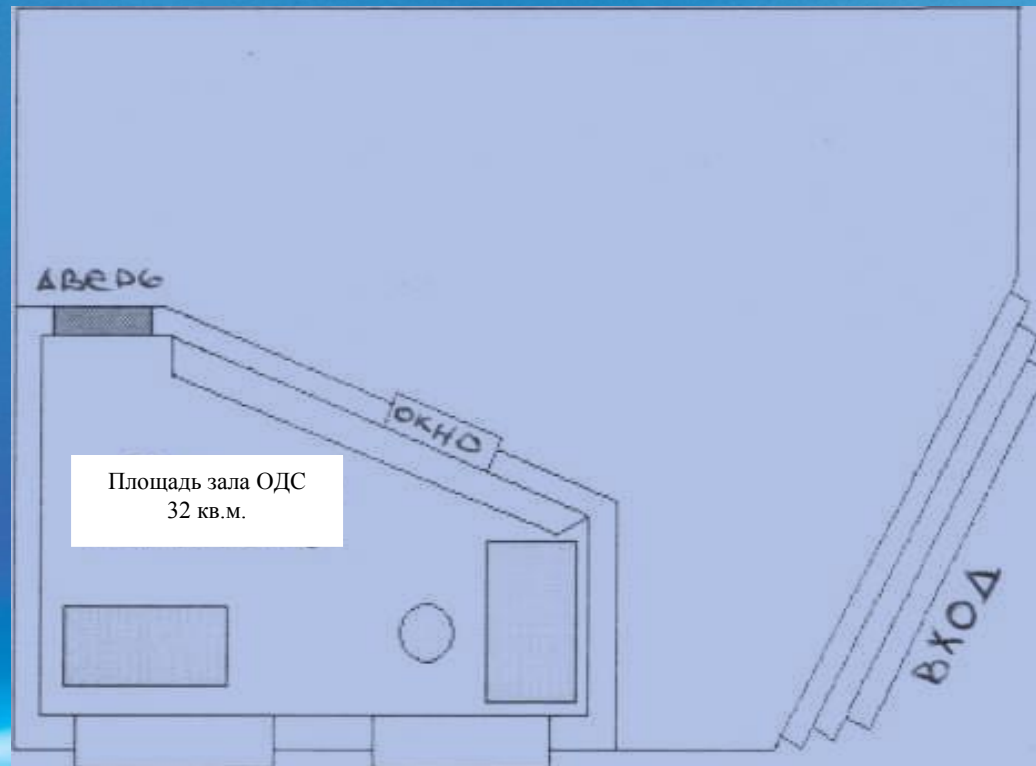

**ОБЩАЯ ПЛОЩАДЬ – 44 КВ. М.
ПЛОЩАДЬ ЗАЛА ОДС – 32 КВ. М.**

ЗАЛ ОПЕРАТИВНОЙ ДЕЖУРНОЙ СМЕНЫ ЕДДС ДУЛЬДУРГИНСКОГО МУНИЦИПАЛЬНОГО РАЙОНА

Комната оперативного дежурного ЕДДС Дульдургинского района

ЧИСЛЕННОСТЬ ЕДДС ДУЛЬДУРГИНСКОГО РАЙОНА