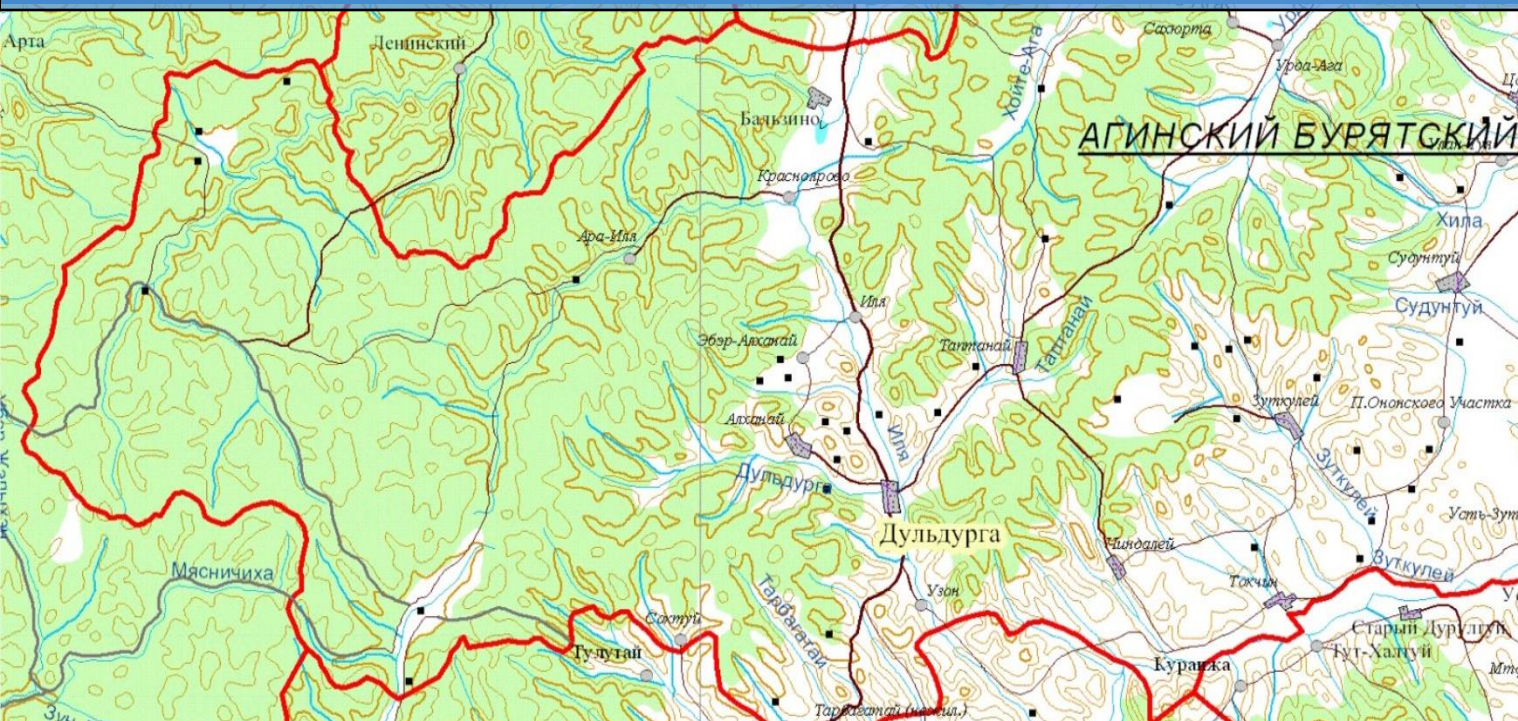

КРАТКАЯ ХАРАКТЕРИСТИКА Дульдургинский район

Площадь территории района (км.кв.)	Кол-во населения района (чел.)	Количество н.п.		Кол-во назначенных старост	Кол-во созданных маневренных групп	Кол-во патрульно-маневренных групп	Кол-во патрульных групп	Кол-во рисков на территории МО в ТЗ АПК «БГ»
		Всего н.п.	Жилых н.п.					
7200	14 295	12	12	10	2	12	10	35

Адрес администрации: 687200 с. Дульдурга Забайкальский край ул. Советская, 28 Координаты: 51° 44'19.09"N (51.738637) 36° 9'4.47"E (36.151243).

Адрес электронной почты: eddsdul@mail.ru.

Телефон: тел.: **8-302-56) 2-10-37**.

Факс: **8-302-56) 2-10-37**.

Потенциально опасные объекты:
химически опасных – 0;
взрывопожароопасных – 0.

Социально значимые объекты/в том числе с круглосуточным пребыванием людей:

- общеобразовательные школы – 20;
- детские сады – 12;
- дом детского творчества – 1;
- спортивная школа – 1;
- дом престарелых – 1;
- учреждения здравоохранения – 2;
- из них:
- муниципальных – 2 (ЦРБ на 102 коек и УБ на 8 коек)
- музеи – 0;
- клуб – 1;
- кинотеатры – нет;
- библиотеки – 0;
- объекты религиозного культа (храмы, монастыри) – 0(православные христианские)

Дульдургинский район входит в состав Забайкальского края. Он граничит на севере с Читинским и Карымским районами, на западе с Улётовским, на юго-западе с Акишинским районом, на юго-востоке с Ононским, на юге с Агинским районами.