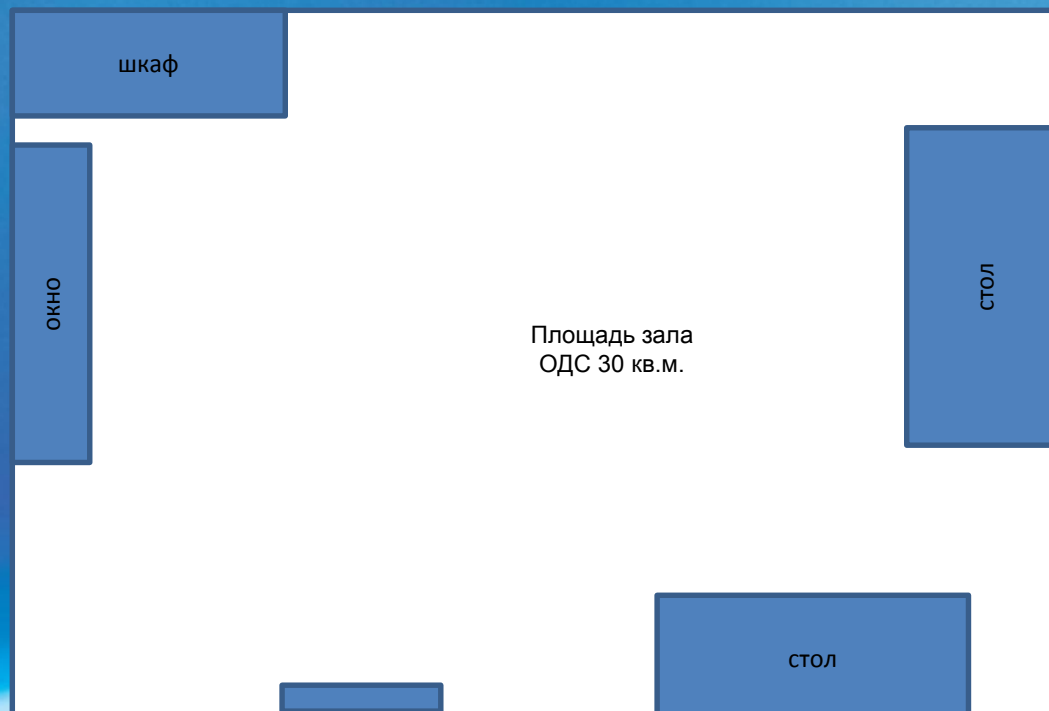

**ОБЩАЯ ПЛОЩАДЬ – 31,0 КВ. М.  
ПЛОЩАДЬ ЗАЛА ОДС – 30,0 КВ. М.**