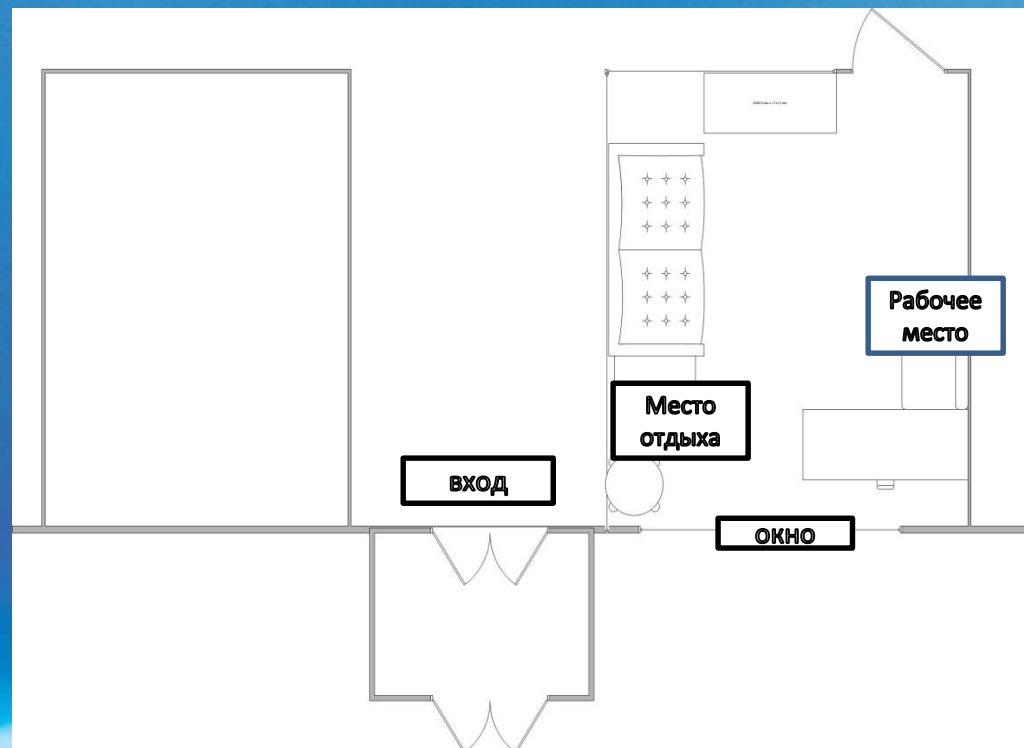

**ЕДДС РАСПОЛОЖЕНА НА
1 ЭТАЖЕ ЗДАНИЯ АДМИНИСТРАЦИИ
ОНОНСКОГО РАЙОНА
ЗАБАЙКАЛЬСКОГО КРАЯ**

**ОБЩАЯ ПЛОЩАДЬ – 34,0 КВ. М.
ПЛОЩАДЬ ЗАЛА ОДС – 25,0 КВ. М.**

Адрес:

674480 Забайкальский край, Ононский район,
с. Нижний Цасучей, ул. Комсомольская, 35,
тел. (30252) 4-15-96, факс (30252) 4-15-96