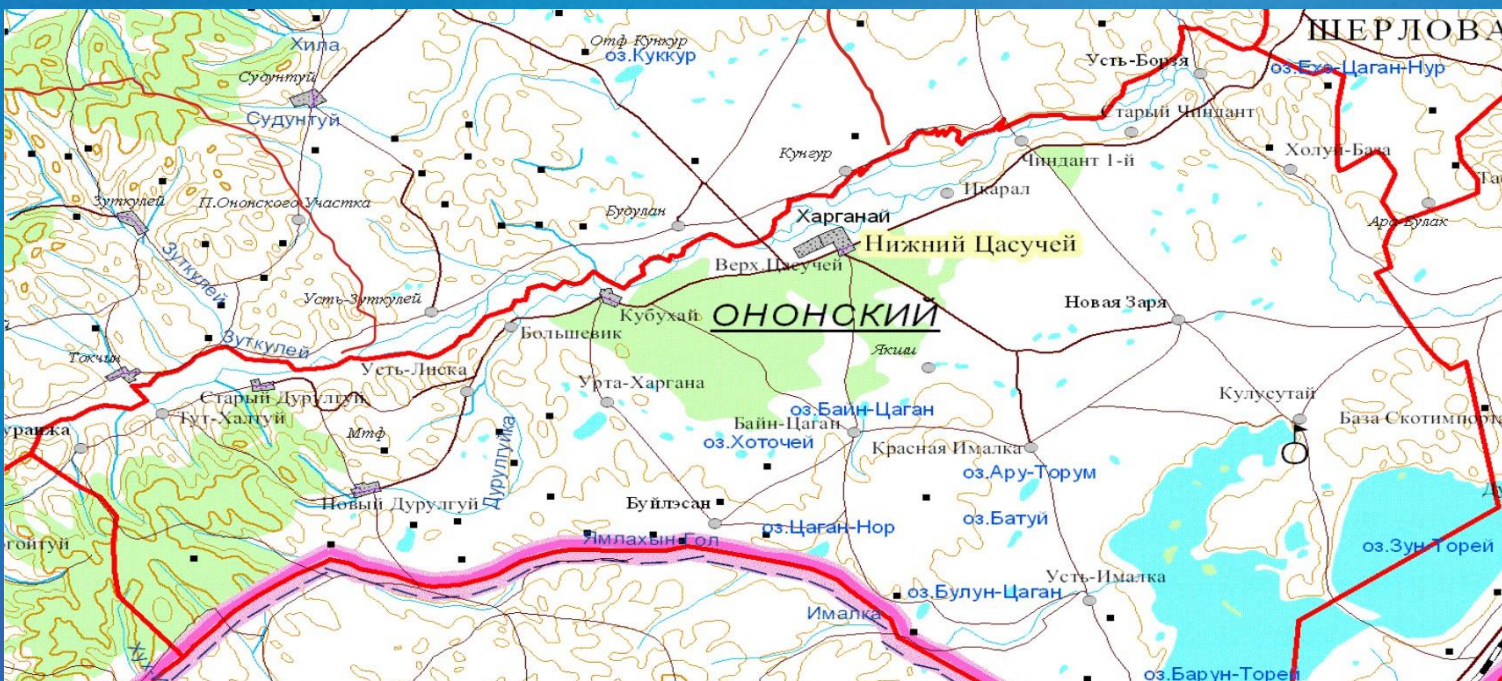

КРАТКАЯ ХАРАКТЕРИСТИКА ОНОНСКОГО РАЙОНА

Площадь территории района (км.кв.)	Кол-во населения района (чел.)	Количество н.п.		Кол-во назначенных старост	Кол-во созданных маневренных групп	Кол-во патрульно-маневренных групп	Кол-во патрульных групп	Кол-во рисков на территории МО в ТЗ АПК «БГ»
		Всего н.п.	Жилых н.п.					
5800	9 807	22	22	11	3	22	11	17

Адрес администрации: 674480, Забайкальский край, Ононский район, с. Нижний Цасучей, ул. Комсомольская, 35
Адрес электронной почты: pochta@onon.e-zab.ru
Телефон: тел.: (30252) 4-15-96, 41487, 41486, 41137
Факс: (30252) 41596, 41487

Потенциально опасные объекты:
химически опасных – нет;
взрывопожароопасных – нет

Социально значимые объекты/в том числе с круглосуточным пребыванием людей:

общеобразовательные школы – 14;
высшие учебные заведения – 0;
детские сады – 12;
детские дома – 1;
детские лагеря – 1;
учреждения здравоохранения – 2.
из них:
ЦРБ – 1 (на 68 коек);
УБ – 1 (на 13 коек);
аптеки – 1;
музеи – 0;
дома культуры – 20;
библиотеки – 0;
- объекты религиозного культа (храмы, монастыри) – 0 (православные христианские)

Ононский район входит в состав Забайкальского края Дальневосточного федерального округа Российской Федерации.
Ононский район граничит: на западе с Акинским районом, на севере с Агинским и Дульдургинским районами, на востоке с Оловянинским районом на юге с республикой Монголия.