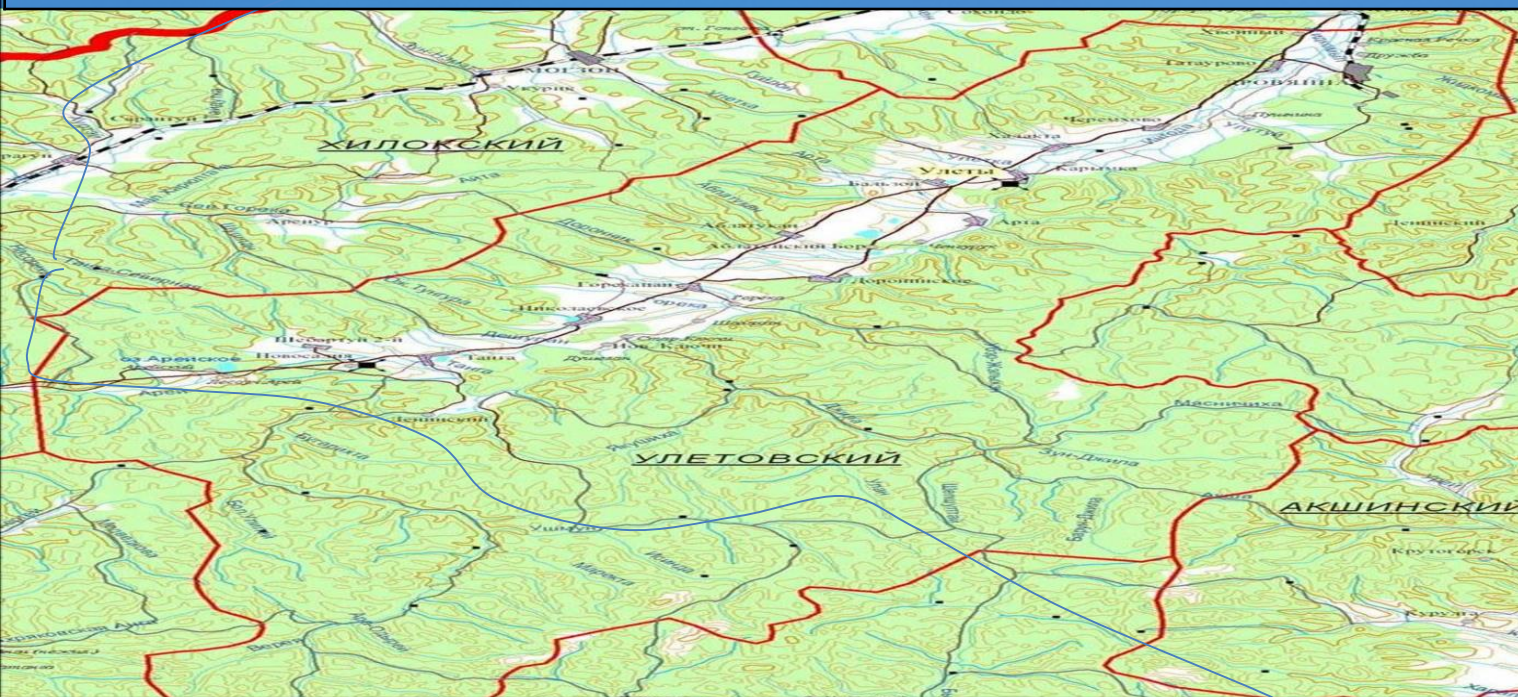

КРАТКАЯ ХАРАКТЕРИСТИКА УЛЕТОВСКОГО РАЙОНА

Площадь территории района (км.кв.)	Кол-во населения района (чел.)	Количество н.п.		Кол-во назначенных старост	Кол-во созданных маневренных групп	Кол-во патрульно-маневренных групп	Кол-во патрульных групп	Кол-во рисков на территории МО в ТЗ АПК «БГ»
		Всего н.п.	Жилых н.п.					
16166	18 451	23	23	10	5	23	10	23

Адрес администрации: 674050, Улётовский район, с. Улёты, ул. Кирова 68А

Адрес электронной почты: Go-ylet@rambler.ru

Телефон: (830238)53-9-47

Факс: (830238)53-9-47

Потенциально опасные объекты:
химически опасных – 0;
взрывопожароопасных – 1.

Социально значимые объекты/в том числе с круглосуточным пребыванием людей:

общеобразовательные школы – 30;
высшие учебные заведения – 0;
детские сады – 28;
детские дома – 1;
дома престарелых – 1;
учреждения здравоохранения – 1.
из них:
ЦРБ – 1 (на 121 койке);
аптеки – 5;
музеи – 0;
дома культуры – 1;
библиотеки – 0;
- объекты религиозного культа (храмы, монастыри) – 0 (православные христианские)

Улётовский район граничит: на севере с Хилокским районами, на северо - востоке с Читинским, на востоке с Дульдургинским районом, на юго – востоке с Акшинским районом, на юго – западе с Красночикоийским районом, на юге с Кыринским районом.