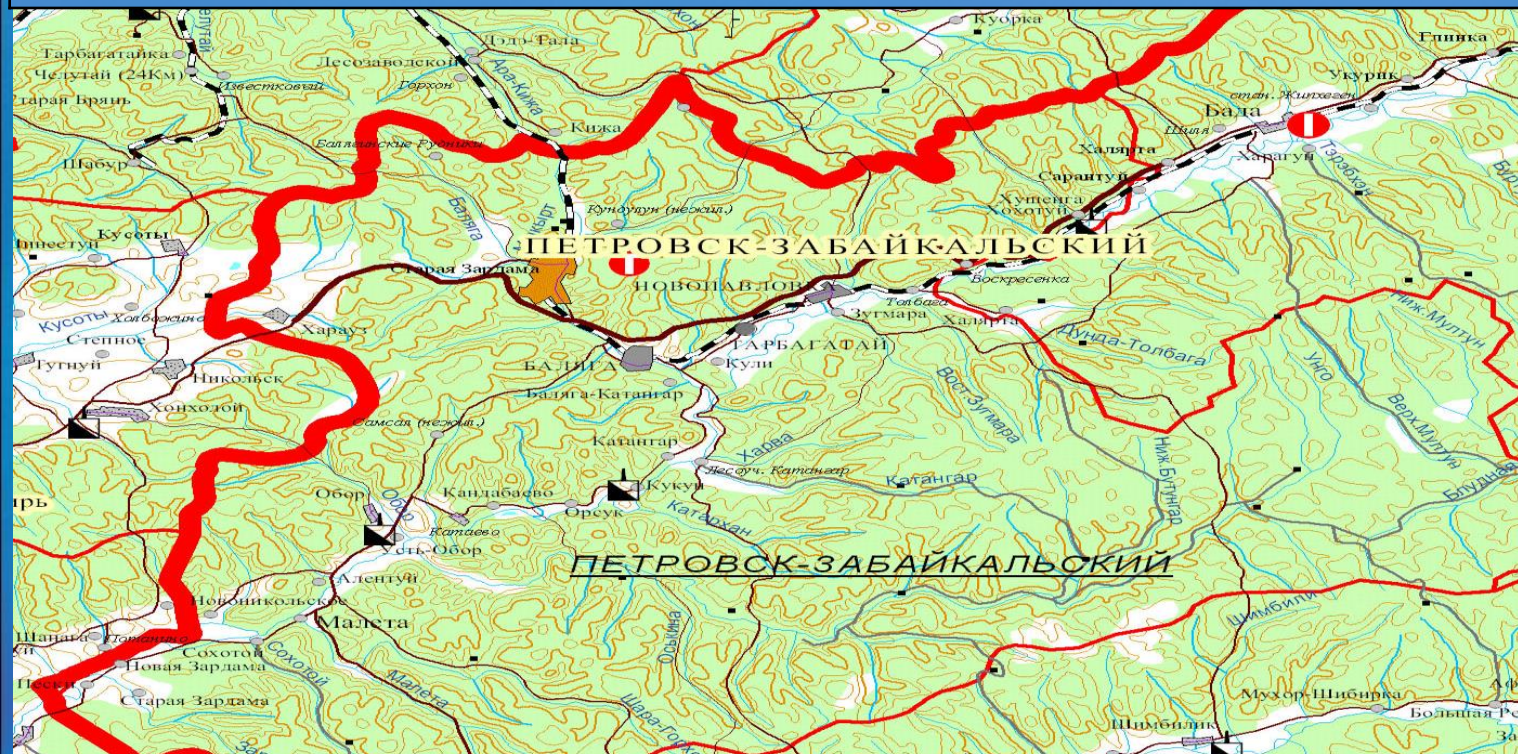

КРАТКАЯ ХАРАКТЕРИСТИКА ПЕТРОВСК-ЗАБАЙКАЛЬСКОГО РАЙОНА

Площадь территории района (км.кв.)	Кол-во населения района (чел.)	Количество н.п.		Кол-во назначенных старост	Кол-во созданных маневренных групп	Кол-во патрульно-маневренных групп	Кол-во патрульных групп	Кол-во рисков на территории МО в ТЗ АПК «БГ»
		Всего н.п.	Жилых н.п.					
8958	33 502	26	25	13	4	26	13	25

Адрес администрации: 673009 г Петровск-Забайкальский ., ул. Горбачевского, 19. Координаты: 51° 44'19.09"N (51.738637) 36° 9'4.47"E (36.151243).

Адрес электронной почты: gochspzab@rambler.ru,.

Телефон: тел.: (30-236) 2-24-98 **Факс:** (30-236) 2-21-66

Потенциально опасные объекты:
химически опасных – 1;
взрывопожароопасных – 4.

Социально значимые объекты/в том числе с круглосуточным пребыванием людей:
общеобразовательные школы – 30;
высшие учебные заведения – 0;
детские сады – 12;
дома престарелых - 3
детские дома – 5;
детские лагеря – 2;
учреждения здравоохранения – 1.
из них:
ЦРБ – 1 (на 273 коек);
аптеки – 7;
музеи – 0;
дома культуры – 1;
библиотеки – 25;
- объекты религиозного культа (храмы, монастыри) – 0 (православные христианские)

Петровск-Забайкальский район граничит: на востоке с Хилокским районом, на юге с Красночикийским районом, на западе с Республикой Бурятией