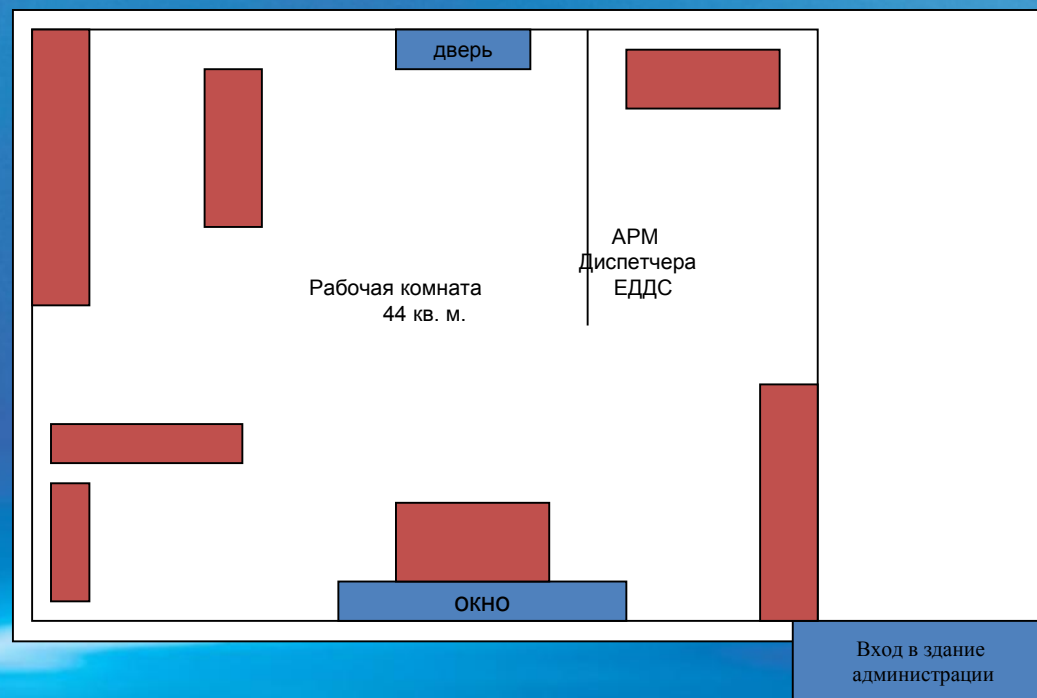

Начальник пожарно-спасательной части

Лапшаков Алексей Иванович

сл. тел: (30236) 3-25-02, сот. тел. 8-914-452-04-74 .

РАЗМЕЩЕНИЕ ЕДДС ПЕТРОВСК-ЗАБАЙКАЛЬСКОГО РАЙОНА

**ЕДДС РАСПОЛОЖЕНА НА 1 ЭТАЖЕ
ЗДАНИЯ АДМИНИСТРАЦИИ
ПЕТРОВСК-ЗАБАЙКАЛЬСКОГО
РАЙОНА ЗАБАЙКАЛЬСКОГО КРАЯ**

**ПОЛЕЗНАЯ ПЛОЩАДЬ – 72,0 КВ. М.
ПЛОЩАДЬ ЗАЛА ОДС – 44,0 КВ. М.**

Адрес:

673009, Забайкальский край,
Петровск-Забайкальский район,
г. Петровск-Забайкальский,
ул. Горбачевского, 19,
тел. (30236) 2-16-65,
факс (30236) 2-16-65