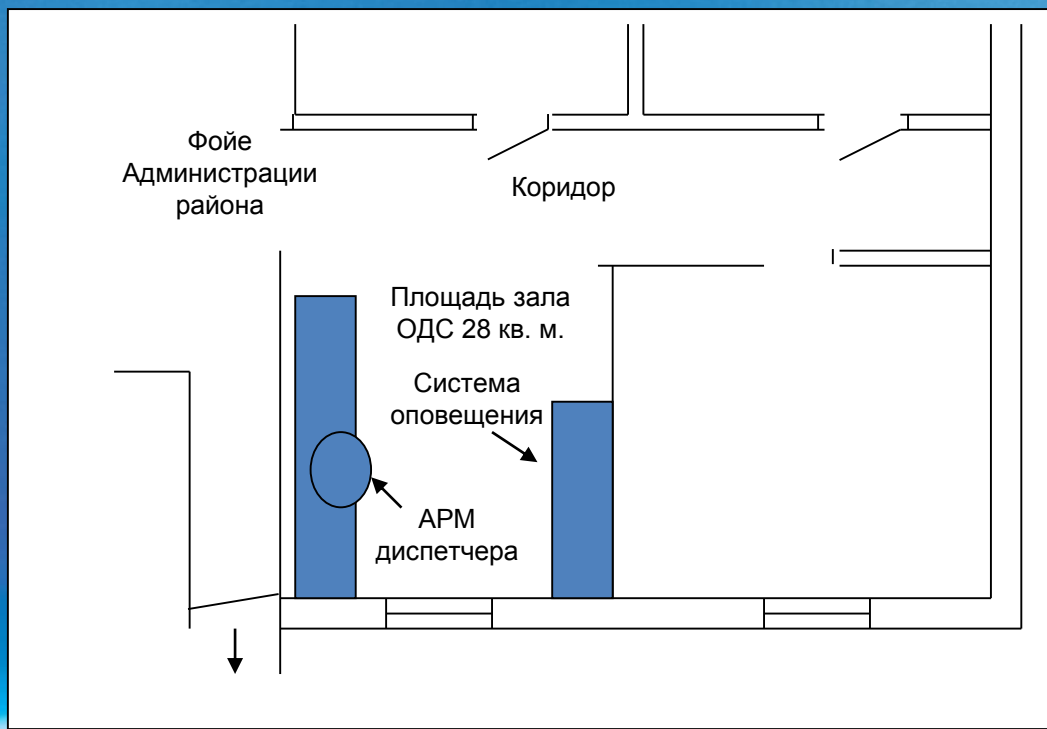

Адрес:

673370 Забайкальский край, Шилкинский район,
г. Шилка, ул. Ленина, 80

Тел. (30244) 2-07-97, факс (30244) 2-07-97

**ЕДДС РАСПОЛОЖЕНА НА 1 ЭТАЖЕ
ЗДАНИЯ АДМИНИСТРАЦИИ
ШИЛКИНСКОГО РАЙОНА
ЗАБАЙКАЛЬСКОГО КРАЯ**

**ОБЩАЯ ПЛОЩАДЬ – 28 КВ. М.
ПЛОЩАДЬ ЗАЛА ОДС – 28 КВ. М.**